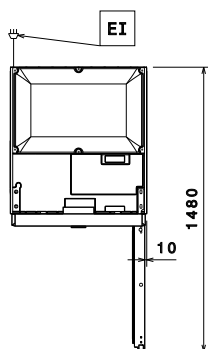

Front

Sida

EI = Elektrisk anslutning

Topp

Elektricitet

Spänning:	220-240 V/1 ph/50 Hz
Effekt, max:	0.22 kW

Kapacitet

Antal och storlek av galler (ingår):	4 - GN 2/1
--------------------------------------	------------

Viktig information

Nettovolym:	497 liter
Gångjärn:	
Yttermått, bredd	710 mm
Yttermått, djup	835 mm
Yttermått, djup med dörrar öppna:	1480 mm
Yttermått, höjd	2050 mm
Antal och typ av dörrar:	2x1/2 heldörr
Antal positioner och delning:	40; 30 mm
Bruttokapacitet	670 liter
Skåptyp EU Regulation (2015/1094):	Högt kylskåp